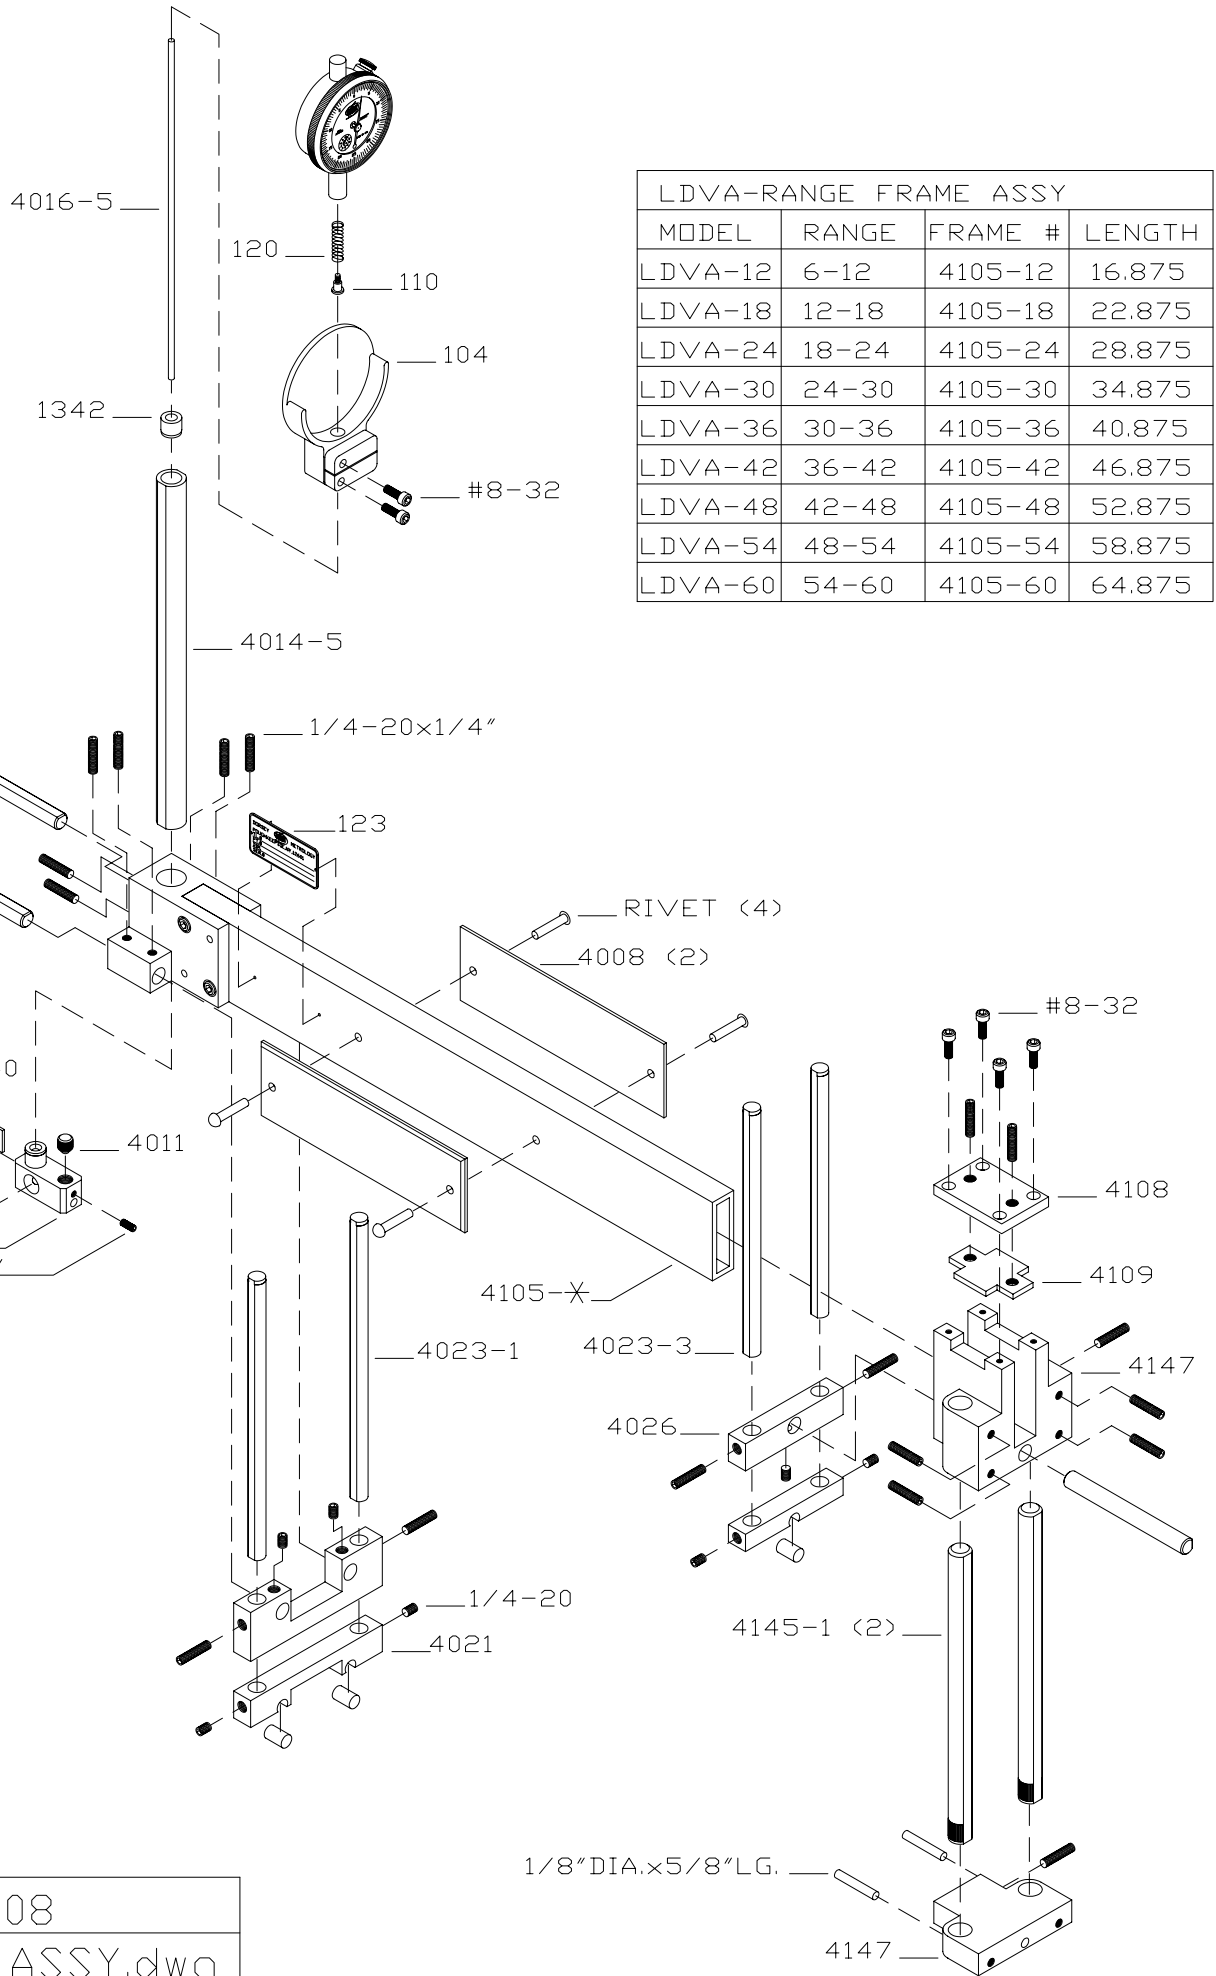

LDVA

LDVA-RANGE FRAME ASSY			
MODEL	RANGE	FRAME #	LENGTH
LDVA-12	6-12	4105-12	16.875
LDVA-18	12-18	4105-18	22.875
LDVA-24	18-24	4105-24	28.875
LDVA-30	24-30	4105-30	34.875
LDVA-36	30-36	4105-36	40.875
LDVA-42	36-42	4105-42	46.875
LDVA-48	42-48	4105-48	52.875
LDVA-54	48-54	4105-54	58.875
LDVA-60	54-60	4105-60	64.875

REV: 1/9/2008
 FILE: LDVA ASSY.dwg